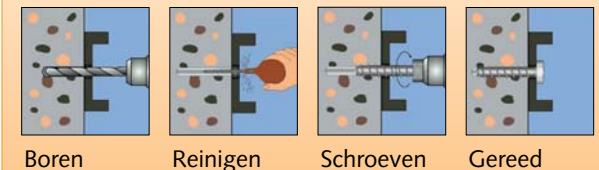

De juiste montage

A.S.F. FISCHER BV

www.asf-fischer.nl

A.S.F. FISCHER BV

www.asf-fischer.nl

A.S.F. FISCHER BV

www.asf-fischer.nl